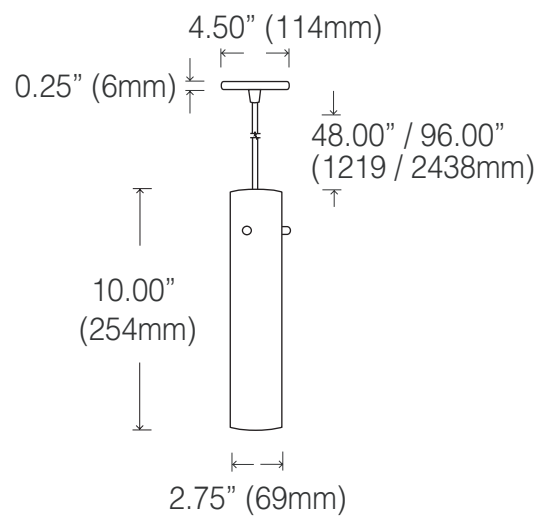

LCS-CY-SVT (IN)

Coul. / Color	SN, CHR, BK, WH, PEW
Verre / Glass	WH
Lampe / Lamp	IN: 100W T10 - 50W PAR16
Fil / Cable	48" / 96"

OPTIONS

CLR
(clear cable)

SVT-BK / SVT-WH

- POUR UN FIL CLR, CHANGER LE CODE SVT PAR CLR
FOR CLR CABLE, CHANGE SVT CODE TO CLR
- 2 LONGUEURS STANDARD: 48" / 96"
2 STANDARD LENGTHS: 48" / 96"
- POUR PLUS D'INFORMATION, VOIR LA SECTION TECHNIQUE
FOR MORE INFORMATION, SEE THE TECHNICAL SECTION

EX: LCS-CY-CHR-WH-CLR-96"