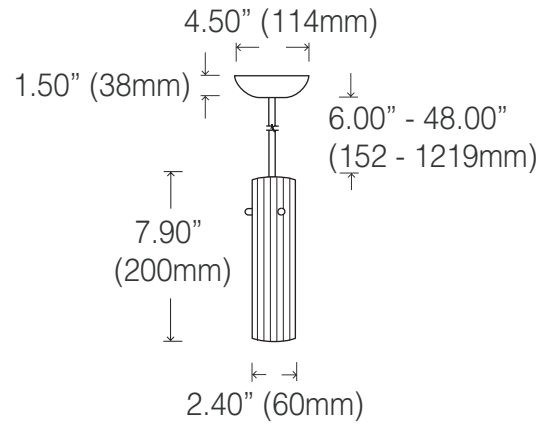

LCS-CY-CAN1-FRO (IN, HA, CF)

Coul. / Color	SN, CHR, BK, WH, PEW
Verre / Glass	FRO
Lampe / Lamp	IN: 75W T10 - 50W PAR16 HA: MR16 50W CG - JC 50LP CF: 13W DTT - 4P
Ballast	EB 120V
Tige / Stem	6" - 12" - 18" - 24" - 30" - 36" - 42" - 48"

OPTIONS

A
IN

B
HA (50W)
CF (13W)

TIGE / STEM
10 mm (3/8") $\leftarrow \rightarrow$
6" - 48" \updownarrow

EX: LCS-CY-CAN1-SN-FRO-HA-S24"

POUR PLUS D'INFORMATION, VOIR LA SECTION TECHNIQUE
FOR MORE INFORMATION, SEE THE TECHNICAL SECTION