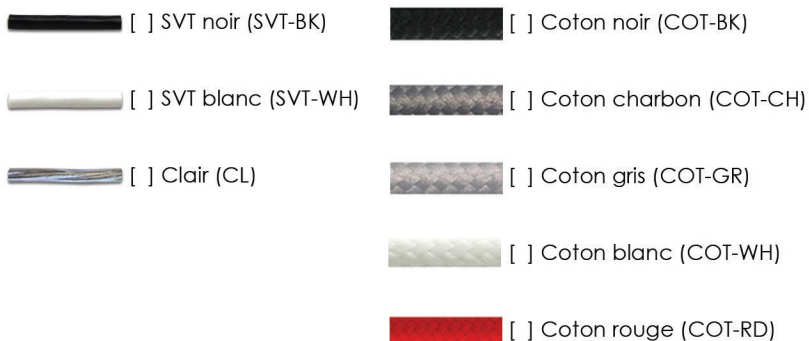

LCS-132

► Spécifications

Type de fixture:	Suspendu Abat-jour en aluminium
Longueur de suspension (A):	96" [2438mm]
Type de suspension:	Câble aviation (AC)
Source:	Incandescent (IN) 40W E26

► Couleurs disponibles

Couleurs standards (sans frais supplémentaires)

Couleurs optionnelles (frais supplémentaires appliqués)

Disponibilité de couleurs personnalisées avec un code RAL ou Pantone (frais supplémentaires appliqués). L'intérieur de l'abat-jour est de couleur blanc par défaut.

► Options

>Aucune option.

► Type de suspension

Câble aviation (AC)

► Type et couleur de câble

► Dimensions

Ce luminaire est vendu sans lampe.
Les spécifications et illustrations de ce document sont sujettes à modification sans préavis.
Les illustrations et les couleurs mentionnées dans ce document sont à titre d'information seulement et ne représentent pas les couleurs réelles.