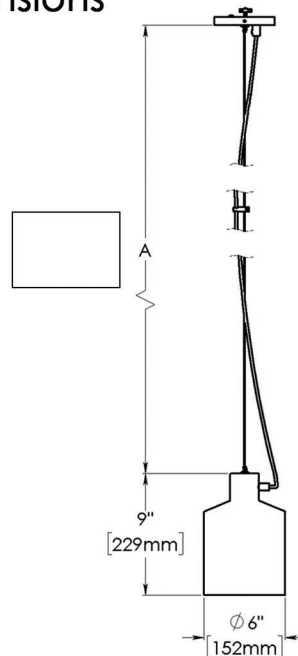

LCS-132

► Spécifications

Type de fixture:	Suspendu Abat-jour en aluminium
Longueur de suspension (A):	96" [2438mm]
Type de suspension:	Câble aviation (AC)
Source:	Incandescent (IN) 40W E26

► Couleurs disponibles

► Options

>Aucune option.

► Type de suspension

Câble aviation (AC)

► Type et couleur de câble

► Dimensions

Ce luminaire est vendu sans lampe.
Les spécifications et illustrations de ce document sont sujettes à modification sans préavis.
Les illustrations et les couleurs mentionnées dans ce document sont à titre d'information seulement et ne représentent pas les couleurs réelles.