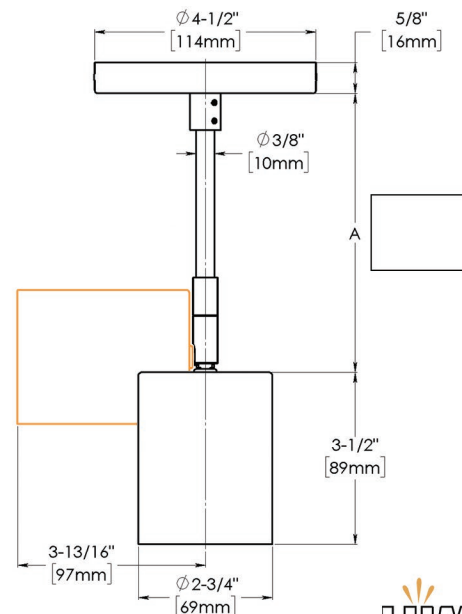

LCP-319

► Spécifications

Type de fixture: Projecteur
 Abat-jour en aluminium
 Source: Incandescent (IN) PAR16 LED E26

Modèle LCP-319

Montage: Sur canapé seulement

Modèle LCP-319-T10

Longueur de suspension (A): 4" à 48" [102mm à 1219mm]

► Options

>Aucune option

► Dimensions

[] Modèle LCP-319

[] Modèle LCP-319-T10

Ce luminaire est vendu sans lampe.
 Les spécifications et illustrations de ce document sont sujettes à modification sans préavis.
 Les illustrations et les couleurs mentionnées dans ce document sont à titre d'information seulement et ne représentent pas les couleurs réelles.