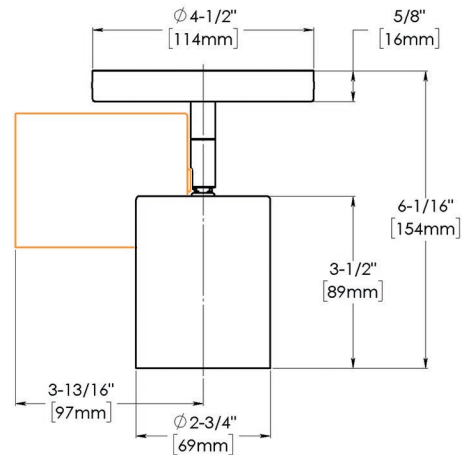

LCP-319

► Spécifications

Type de fixture: Projecteur
 Abat-jour en aluminium
 Source: Incandescent (IN) PAR16 LED E26

Modèle LCP-319

Montage: Sur canapé seulement

Modèle LCP-319-T10

Longueur de suspension (A): 4" à 48" [102mm à 1219mm]

► Options

>Aucune option

► Dimensions

[] Modèle LCP-319

[] Modèle LCP-319-T10

Ce luminaire est vendu sans lampe.
 Les spécifications et illustrations de ce document sont sujettes à modification sans préavis.
 Les illustrations et les couleurs mentionnées dans ce document sont à titre d'information seulement et ne représentent pas les couleurs réelles.