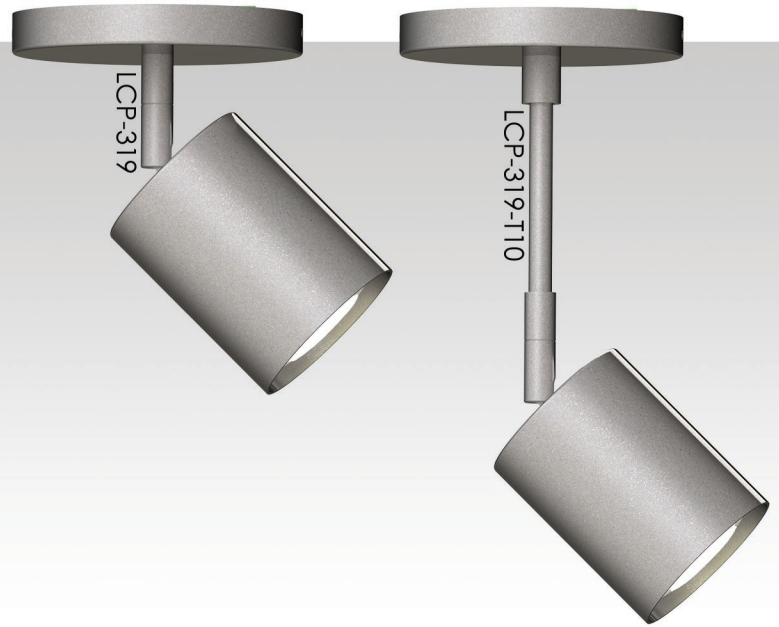

LCP-319

► Spécifications

Type de fixture: Projecteur
 Abat-jour en aluminium
 Source: Incandescent (IN) PAR16 LED E26

Modèle LCP-319

Montage: Sur canapé seulement

Modèle LCP-319-T10

Longueur de suspension (A): 4" à 48" [102mm à 1219mm]

Montage: Tige (T)

► Couleurs disponibles

Couleurs standards (sans frais supplémentaires)

Couleurs optionnelles (frais supplémentaires appliqués)

Disponibilité de couleurs personnalisées avec un code RAL ou Pantone (frais supplémentaires appliqués)

► Options

>Aucune option

► Dimensions

[] Modèle LCP-319

[] Modèle LCP-319-T10

Ce luminaire est vendu sans lampe.
 Les spécifications et illustrations de ce document sont sujettes à modification sans préavis.
 Les illustrations et les couleurs mentionnées dans ce document sont à titre d'information seulement et ne représentent pas les couleurs réelles.