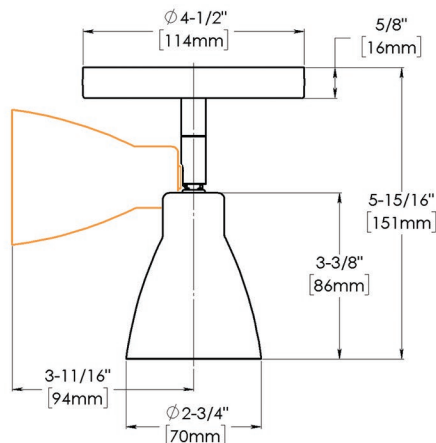

LCP-305G

► Spécifications

Type de fixture: Projecteur
 Abat-jour en aluminium
 Source: Incandescent (IN) GU10 LED

Modèle LCP-305G

Montage: Sur canapé seulement

Modèle LCP-305G-T10

Longueur de suspension (A): 4" à 48" [102mm à 1219mm]

► Options

>Aucune option

► Dimensions

[] Modèle LCP-305G

[] Modèle LCP-305G-T10

Ce luminaire est vendu sans lampe.
 Les spécifications et illustrations de ce document sont sujettes à modification sans préavis.
 Les illustrations et les couleurs mentionnées dans ce document sont à titre d'information seulement et ne représentent pas les couleurs réelles.