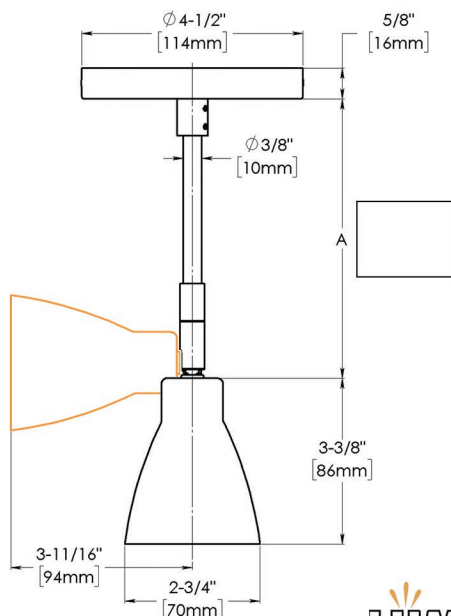

LCP-305G

► Spécifications

Type de fixture: Projecteur
 Abat-jour en aluminium
 Source: Incandescent (IN) GU10 LED

Modèle LCP-305G

Montage: Sur canapé seulement

Modèle LCP-305G-T10

Longueur de suspension (A): 4" à 48" [102mm à 1219mm]

► Options

>Aucune option

► Dimensions

[] Modèle LCP-305G

[] Modèle LCP-305G-T10

Ce luminaire est vendu sans lampe.
 Les spécifications et illustrations de ce document sont sujettes à modification sans préavis.
 Les illustrations et les couleurs mentionnées dans ce document sont à titre d'information seulement et ne représentent pas les couleurs réelles.