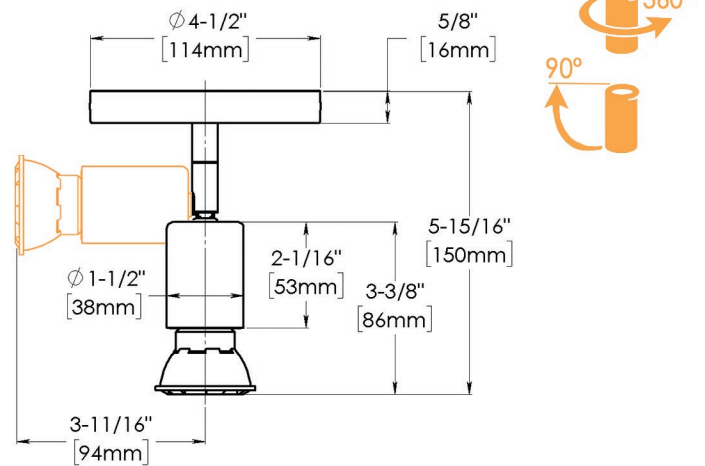

### Modèle LCP-303M-T10

Longueur de suspension (A): 4" à 48" [102mm à 1219mm]

Montage: Tige (T)

## ► Dimensions

[ ] Modèle LCP-303M

[ ] Modèle LCP-303M-T10

Ce luminaire est vendu sans lampe.  
 Les spécifications et illustrations de ce document sont sujettes à modification sans préavis.  
 Les illustrations et les couleurs mentionnées dans ce document sont à titre d'information seulement et ne représentent pas les couleurs réelles.