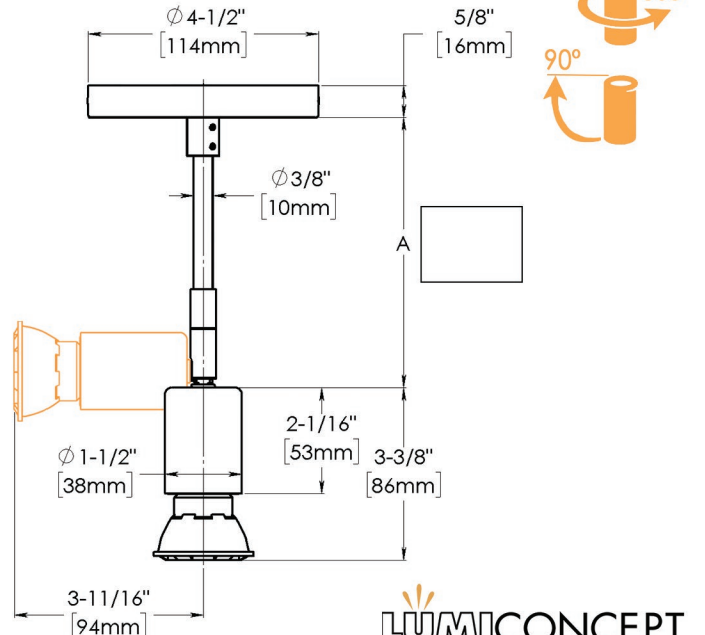

### Modèle LCP-303M-T10

Longueur de suspension (A): 4" à 48" [102mm à 1219mm]

Montage: Tige (T)

## ► Dimensions

[ ] Modèle LCP-303M

[ ] Modèle LCP-303M-T10

Ce luminaire est vendu sans lampe.  
 Les spécifications et illustrations de ce document sont sujettes à modification sans préavis.  
 Les illustrations et les couleurs mentionnées dans ce document sont à titre d'information seulement et ne représentent pas les couleurs réelles.