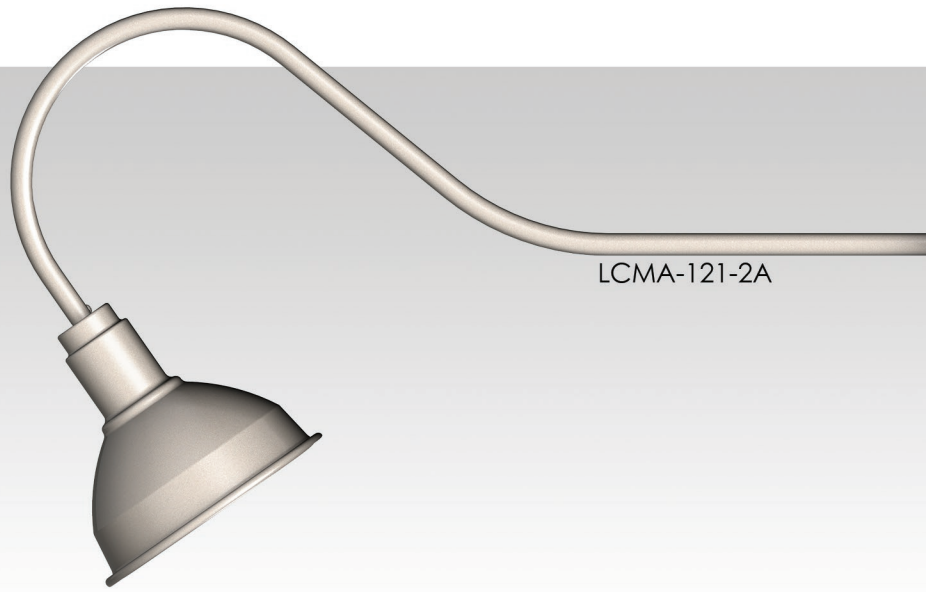

LCMA-121

► Spécifications

Type de fixture:	Éclairage d'enseigne Abat-jour en aluminium
Source:	Incandescent (IN) 100W A19

LCMA-121-2A

► Couleurs disponibles

Couleurs standards (sans frais supplémentaires)

Couleurs optionnelles (frais supplémentaires appliqués)

Disponibilité de couleurs personnalisées avec un code RAL ou Pantone (frais supplémentaires appliqués)

► Options

[] Tête pivotante (SWS)

► Choix de montage

[] Modèle LCMA-121-2A (Canapé fixé à plus de 12" de l'enseigne)

[] Modèle LCMA-121-2F (Canapé fixé à moins de 12" de l'enseigne)

[] Modèle LCMA-121-2K (Éclairage direct)

Ce luminaire est vendu sans lampe.
Les spécifications et illustrations de ce document sont sujettes à modification sans préavis.
Les illustrations et les couleurs mentionnées dans ce document sont à titre d'information seulement et ne représente pas les couleurs réelles.