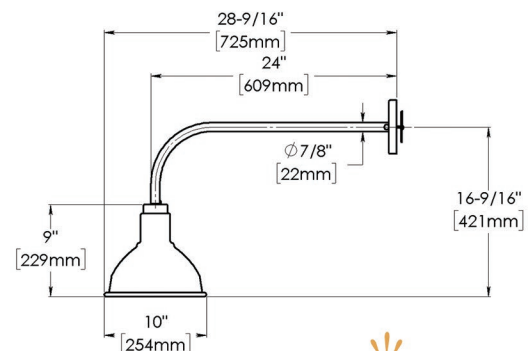

Disponibilité de couleurs personnalisées avec un code RAL ou Pantone (frais supplémentaires appliqués)

► Options

[] Tête pivotante (SWS)

► Choix de montage

[] Modèle LCMA-121-2A (Canapé fixé à plus de 12" de l'enseigne)

[] Modèle LCMA-121-2F (Canapé fixé à moins de 12" de l'enseigne)

[] Modèle LCMA-121-2K (Éclairage direct)

Ce luminaire est vendu sans lampe.
Les spécifications et illustrations de ce document sont sujettes à modification sans préavis.
Les illustrations et les couleurs mentionnées dans ce document sont à titre d'information seulement et ne représente pas les couleurs réelles.