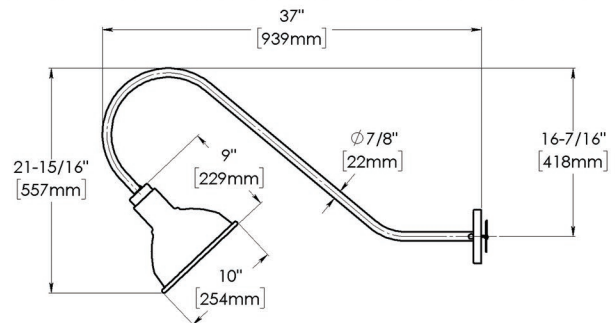

LCMA-121

► Spécifications

Type de fixture:	Éclairage d'enseigne Abat-jour en aluminium
Source:	Incandescent (IN) 100W A19

LCMA-121-2A

► Couleurs disponibles

Couleurs standards (sans frais supplémentaires)

Couleurs optionnelles (frais supplémentaires appliqués)

Disponibilité de couleurs personnalisées avec un code RAL ou Pantone (frais supplémentaires appliqués)

► Options

[] Tête pivotante (SWS)

► Choix de montage

[] Modèle LCMA-121-2A (Canapé fixé à plus de 12" de l'enseigne)

[] Modèle LCMA-121-2F (Canapé fixé à moins de 12" de l'enseigne)

[] Modèle LCMA-121-2K (Éclairage direct)

Ce luminaire est vendu sans lampe.
Les spécifications et illustrations de ce document sont sujettes à modification sans préavis.
Les illustrations et les couleurs mentionnées dans ce document sont à titre d'information seulement et ne représente pas les couleurs réelles.