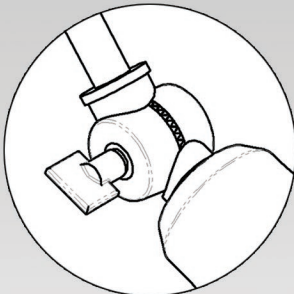

LCMA-121

► Spécifications

Type de fixture:	Éclairage d'enseigne Abat-jour en aluminium
Source:	Incandescent (IN) 100W A19

LCMA-121-2A

► Couleurs disponibles

Couleurs standards (sans frais supplémentaires)

Couleurs optionnelles (frais supplémentaires appliqués)

Disponibilité de couleurs personnalisées avec un code RAL ou Pantone (frais supplémentaires appliqués)

► Options

[] Tête pivotante (SWS)

► Choix de montage

[] Modèle LCMA-121-2A (Canapé fixé à plus de 12" de l'enseigne)

[] Modèle LCMA-121-2F (Canapé fixé à moins de 12" de l'enseigne)

[] Modèle LCMA-121-2K (Éclairage direct)

Ce luminaire est vendu sans lampe.
Les spécifications et illustrations de ce document sont sujettes à modification sans préavis.
Les illustrations et les couleurs mentionnées dans ce document sont à titre d'information seulement et ne représente pas les couleurs réelles.