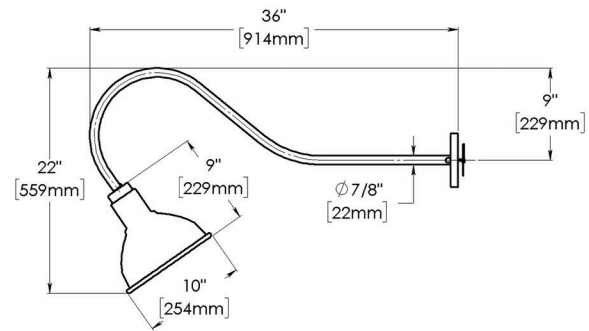

LCMA-121

► Spécifications

Type de fixture:	Éclairage d'enseigne Abat-jour en aluminium
Source:	Incandescent (IN) 100W A19

LCMA-121-2A

► Couleurs disponibles

Couleurs standards (sans frais supplémentaires)

Couleurs optionnelles (frais supplémentaires appliqués)

Disponibilité de couleurs personnalisées avec un code RAL ou Pantone (frais supplémentaires appliqués)

► Options

[] Tête pivotante (SWS)

► Choix de montage

[] Modèle LCMA-121-2A (Canapé fixé à plus de 12" de l'enseigne)

[] Modèle LCMA-121-2F (Canapé fixé à moins de 12" de l'enseigne)

[] Modèle LCMA-121-2K (Éclairage direct)

Ce luminaire est vendu sans lampe.
Les spécifications et illustrations de ce document sont sujettes à modification sans préavis.
Les illustrations et les couleurs mentionnées dans ce document sont à titre d'information seulement et ne représente pas les couleurs réelles.