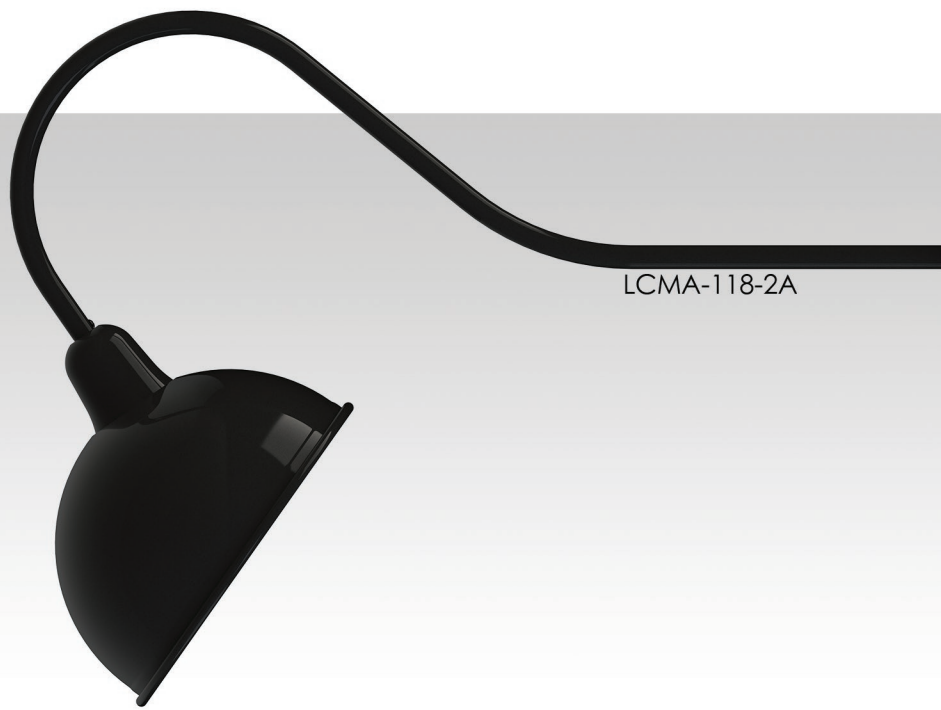

LCMA-118

► Spécifications

Type de fixture: Éclairage d'enseigne
Abat-jour en aluminium

Source: Incandescent (IN) 100W A19

► Couleurs disponibles

Couleurs standards (sans frais supplémentaires)

Blanc (WH) Noir (BK) Étain (PEW) Bronze (BRZ)

Disponibilité de couleurs personnalisées avec un code RAL ou Pantone (frais supplémentaires appliqués)

► Options

Tête pivotante (SWS)

► Choix de montage

Modèle LCMA-118-2A (Canapé fixé à plus de 12" de l'enseigne)

Modèle LCMA-118-2F (Canapé fixé à moins de 12" de l'enseigne)

Ce luminaire est vendu sans lampe.
Les spécifications et illustrations de ce document sont sujettes à modification sans préavis.
Les illustrations et les couleurs mentionnées dans ce document sont à titre d'information seulement et ne représente pas les couleurs réelles.