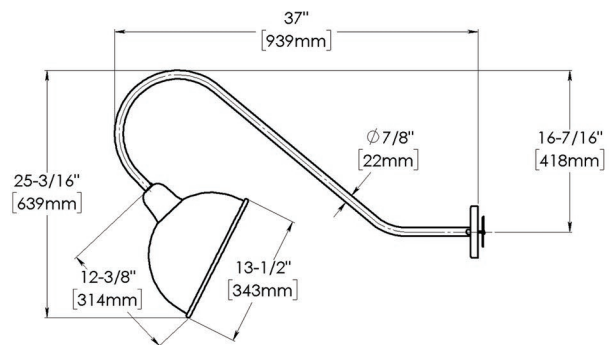

Disponibilité de couleurs personnalisées avec un code RAL ou Pantone (frais supplémentaires appliqués)

► Options

Tête pivotante (SWS)

► Choix de montage

Modèle LCMA-118-2A (Canapé fixé à plus de 12" de l'enseigne)

Modèle LCMA-118-2F (Canapé fixé à moins de 12" de l'enseigne)

Ce luminaire est vendu sans lampe.
Les spécifications et illustrations de ce document sont sujettes à modification sans préavis.
Les illustrations et les couleurs mentionnées dans ce document sont à titre d'information seulement et ne représente pas les couleurs réelles.