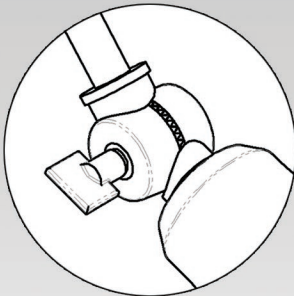

Disponibilité de couleurs personnalisées avec un code RAL ou Pantone (frais supplémentaires appliqués)

► Options

Tête pivotante (SWS)

► Choix de montage

Modèle LCMA-118-2A (Canapé fixé à plus de 12" de l'enseigne)