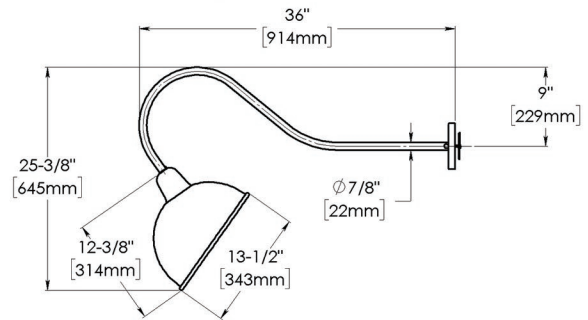

Disponibilité de couleurs personnalisées avec un code RAL ou Pantone (frais supplémentaires appliqués)

► Options

Tête pivotante (SWS)

► Choix de montage

Modèle LCMA-118-2A (Canapé fixé à plus de 12" de l'enseigne)

Modèle LCMA-118-2F (Canapé fixé à moins de 12" de l'enseigne)

Ce luminaire est vendu sans lampe.
Les spécifications et illustrations de ce document sont sujettes à modification sans préavis.
Les illustrations et les couleurs mentionnées dans ce document sont à titre d'information seulement et ne représente pas les couleurs réelles.