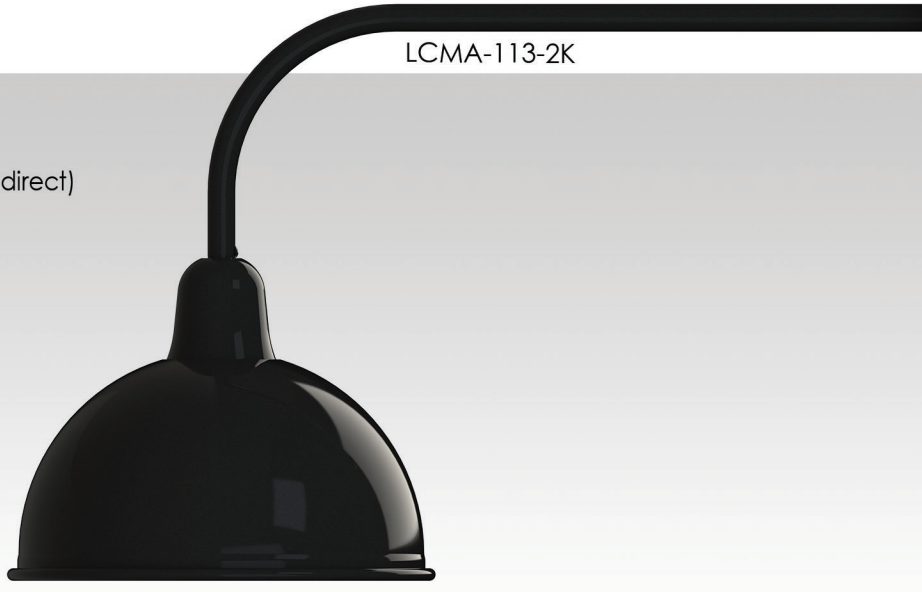

# LCMA-113-2K

LCMA-113-2K

## ► Spécifications

Type de fixture: Éclairage d'enseigne (éclairage direct)  
Abat-jour en aluminium

Source: Incandescent (IN) 100W A19

## ► Options

Tête pivotante (SWS)

Ce luminaire est vendu sans lampe.  
Les spécifications et illustrations de ce document sont sujettes à modification sans préavis.  
Les illustrations et les couleurs mentionnées dans ce document sont à titre d'information seulement et ne représente pas les couleurs réelles.