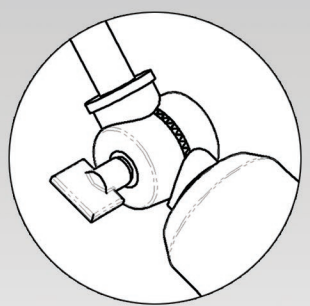

## ► Dimensions

## ► Options

Tête pivotante (SWS)

Ce luminaire est vendu sans lampe.  
Les spécifications et illustrations de ce document sont sujettes à modification sans préavis.  
Les illustrations et les couleurs mentionnées dans ce document sont à titre d'information seulement et ne représente pas les couleurs réelles.