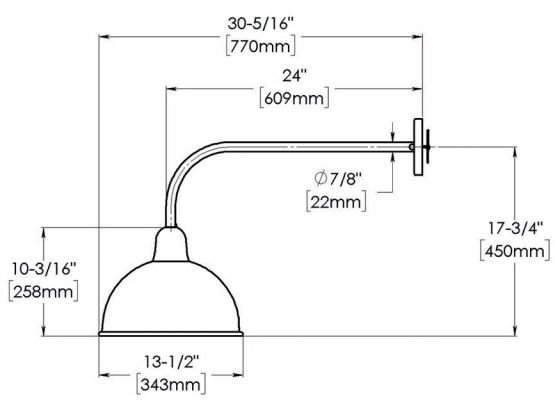

## ► Dimensions

## ► Options

Tête pivotante (SWS)

Ce luminaire est vendu sans lampe.  
Les spécifications et illustrations de ce document sont sujettes à modification sans préavis.  
Les illustrations et les couleurs mentionnées dans ce document sont à titre d'information seulement et ne représente pas les couleurs réelles.