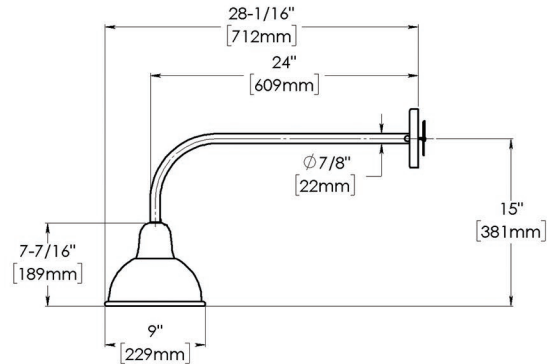

LCMA-112-2K

LCMA-112-2K

► Spécifications

Type de fixture: Éclairage d'enseigne (éclairage direct)
 Source: Incandescent (IN) 100W A19

► Couleurs disponibles

Couleurs standards (sans frais supplémentaires)

Couleurs optionnelles (frais supplémentaires appliqués)

Disponibilité de couleurs personnalisées avec un code RAL ou Pantone (frais supplémentaires appliqués)

► Dimensions

► Options

Tête pivotante (SWS)

Ce luminaire est vendu sans lampe.
 Les spécifications et illustrations de ce document sont sujettes à modification sans préavis.
 Les illustrations et les couleurs mentionnées dans ce document sont à titre d'information seulement et ne représentent pas les couleurs réelles.