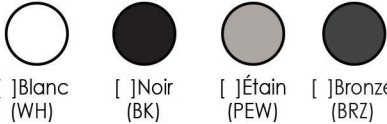

LCMA-112-2K

LCMA-112-2K

► Spécifications

Type de fixture: Éclairage d'enseigne (éclairage direct)
 Source: Incandescent (IN) 100W A19

► Couleurs disponibles

Couleurs standards (sans frais supplémentaires)

Couleurs optionnelles (frais supplémentaires appliqués)

Disponibilité de couleurs personnalisées avec un code RAL ou Pantone (frais supplémentaires appliqués)

► Dimensions

► Options

Tête pivotante (SWS)

Ce luminaire est vendu sans lampe.
 Les spécifications et illustrations de ce document sont sujettes à modification sans préavis.
 Les illustrations et les couleurs mentionnées dans ce document sont à titre d'information seulement et ne représentent pas les couleurs réelles.