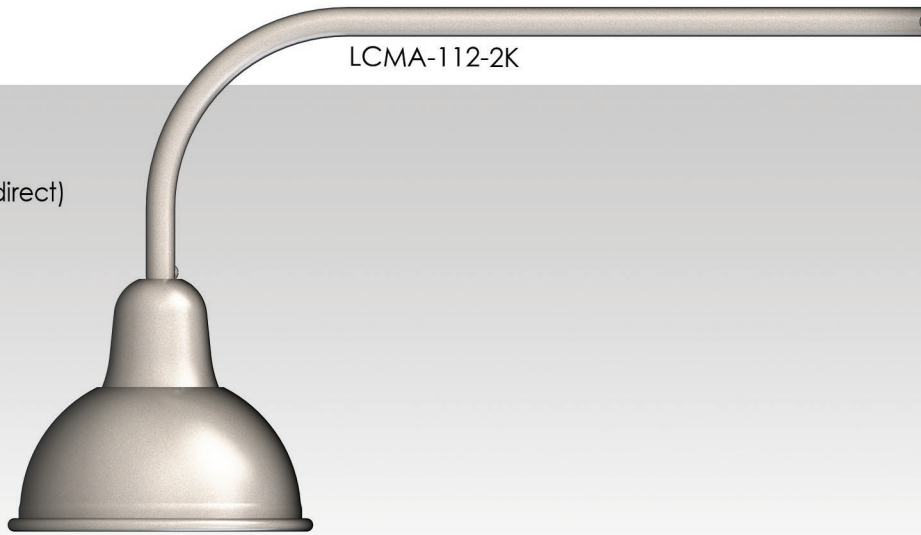

LCMA-112-2K

LCMA-112-2K

► Spécifications

Type de fixture: Éclairage d'enseigne (éclairage direct)
 Source: Incandescent (IN) 100W A19

► Couleurs disponibles

Couleurs standards (sans frais supplémentaires)

Couleurs optionnelles (frais supplémentaires appliqués)

Disponibilité de couleurs personnalisées avec un code RAL ou Pantone (frais supplémentaires appliqués)

► Dimensions

► Options

Tête pivotante (SWS)

Ce luminaire est vendu sans lampe.
 Les spécifications et illustrations de ce document sont sujettes à modification sans préavis.
 Les illustrations et les couleurs mentionnées dans ce document sont à titre d'information seulement et ne représentent pas les couleurs réelles.