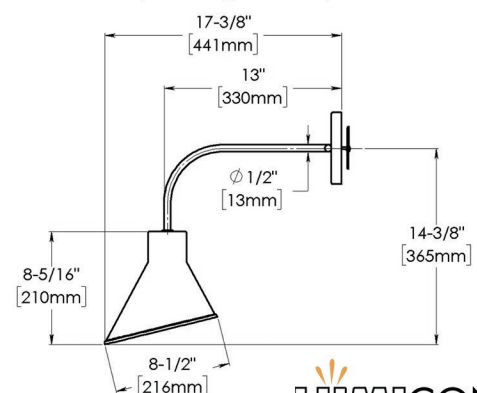

## ► Options

Tête pivotante (SWS)

## ► Choix de montage

Modèle LCMA-105C-1A (Canapé fixé à plus de 12" de l'enseigne)

Modèle LCMA-105C-1C (Canapé fixé à moins de 12" de l'enseigne)

Modèle LCMA-105C-1H (Éclairage direct)

Ce luminaire est vendu sans lampe.  
Les spécifications et illustrations de ce document sont sujettes à modification sans préavis.  
Les illustrations et les couleurs mentionnées dans ce document sont à titre d'information seulement et ne représente pas les couleurs réelles.