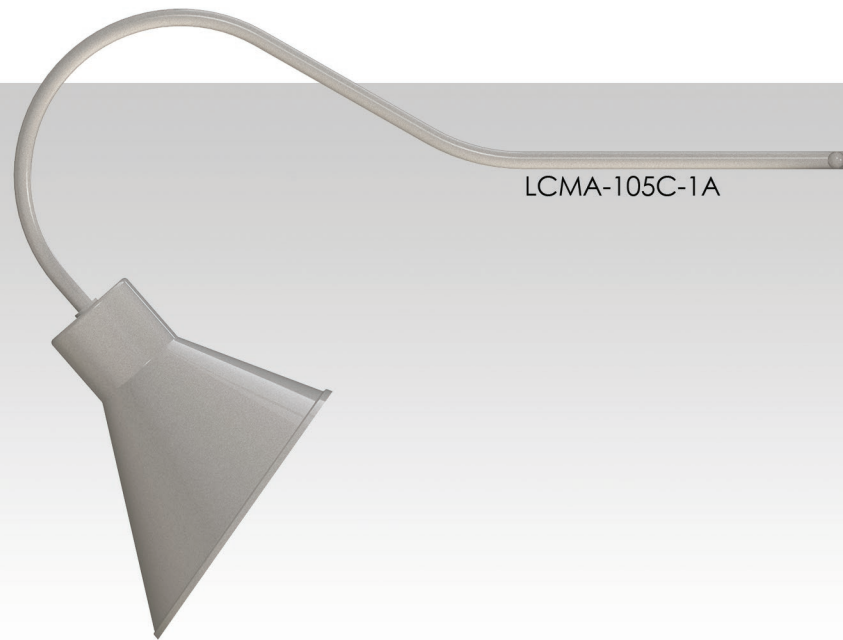

# LCMA-105C

## ► Spécifications

Type de fixture:	Éclairage d'enseigne Abat-jour en aluminium
Source:	Incandescent (IN) 100W A19

LCMA-105C-1A

## ► Options

Tête pivotante (SWS)

## ► Choix de montage

Modèle LCMA-105C-1A (Canapé fixé à plus de 12" de l'enseigne)

Modèle LCMA-105C-1C (Canapé fixé à moins de 12" de l'enseigne)

Modèle LCMA-105C-1H (Éclairage direct)

Ce luminaire est vendu sans lampe.  
Les spécifications et illustrations de ce document sont sujettes à modification sans préavis.  
Les illustrations et les couleurs mentionnées dans ce document sont à titre d'information seulement et ne représente pas les couleurs réelles.