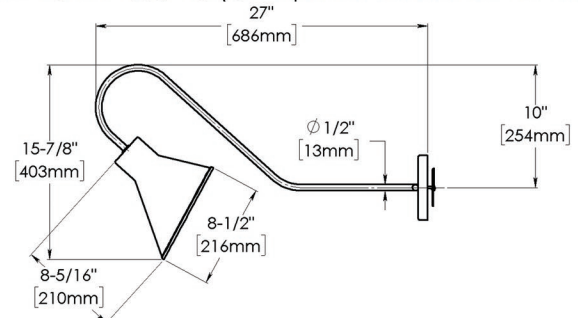

## ► Options

Tête pivotante (SWS)

## ► Choix de montage

Modèle LCMA-105C-1A (Canapé fixé à plus de 12" de l'enseigne)

Modèle LCMA-105C-1C (Canapé fixé à moins de 12" de l'enseigne)

Modèle LCMA-105C-1H (Éclairage direct)

Ce luminaire est vendu sans lampe.  
Les spécifications et illustrations de ce document sont sujettes à modification sans préavis.  
Les illustrations et les couleurs mentionnées dans ce document sont à titre d'information seulement et ne représente pas les couleurs réelles.