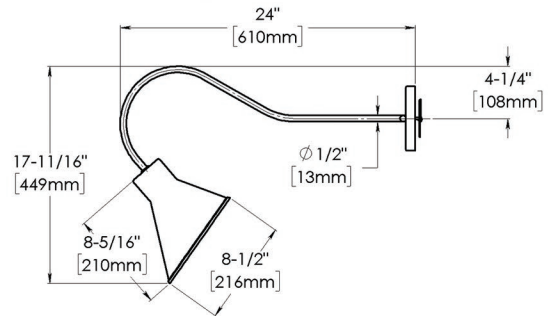

## ► Options

Tête pivotante (SWS)

## ► Choix de montage

Modèle LCMA-105C-1A (Canapé fixé à plus de 12" de l'enseigne)

Modèle LCMA-105C-1C (Canapé fixé à moins de 12" de l'enseigne)

Modèle LCMA-105C-1H (Éclairage direct)

Ce luminaire est vendu sans lampe.  
Les spécifications et illustrations de ce document sont sujettes à modification sans préavis.  
Les illustrations et les couleurs mentionnées dans ce document sont à titre d'information seulement et ne représente pas les couleurs réelles.