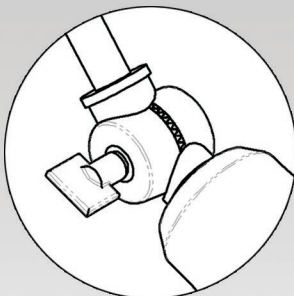

## ► Options

Tête pivotante (SWS)

## ► Choix de montage

Modèle LCMA-105C-1A (Canapé fixé à plus de 12" de l'enseigne)

Modèle LCMA-105C-1C (Canapé fixé à moins de 12" de l'enseigne)

Modèle LCMA-105C-1H (Éclairage direct)

Ce luminaire est vendu sans lampe.  
Les spécifications et illustrations de ce document sont sujettes à modification sans préavis.  
Les illustrations et les couleurs mentionnées dans ce document sont à titre d'information seulement et ne représente pas les couleurs réelles.