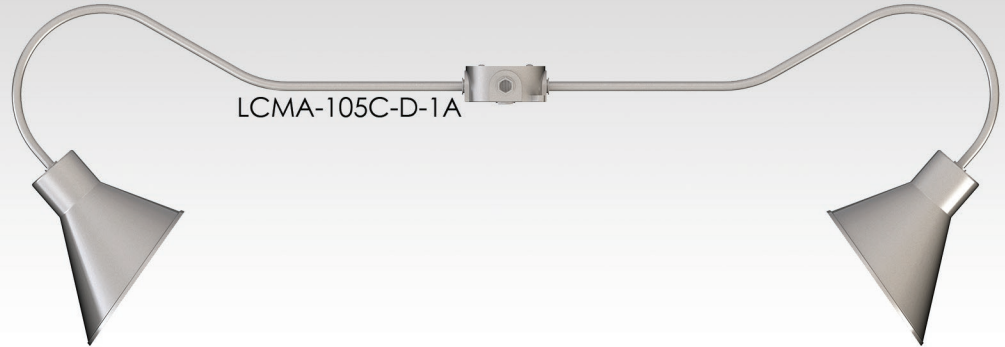

# LCMA-105C-D-1A

## ► Spécifications

Type de fixture: Éclairage d'enseigne  
Abat-jour en aluminium

Source: Incandescent (IN) 100W A19

## ► Options

Tête pivotante (SWS)

Ce luminaire est vendu sans lampe.  
Les spécifications et illustrations de ce document sont sujettes à modification sans préavis.  
Les illustrations et les couleurs mentionnées dans ce document sont à titre d'information seulement et ne représentent pas les couleurs réelles.