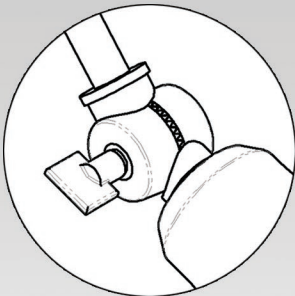

## ► Dimensions

## ► Options

Tête pivotante (SWS)

Ce luminaire est vendu sans lampe.  
Les spécifications et illustrations de ce document sont sujettes à modification sans préavis.  
Les illustrations et les couleurs mentionnées dans ce document sont à titre d'information seulement et ne représentent pas les couleurs réelles.