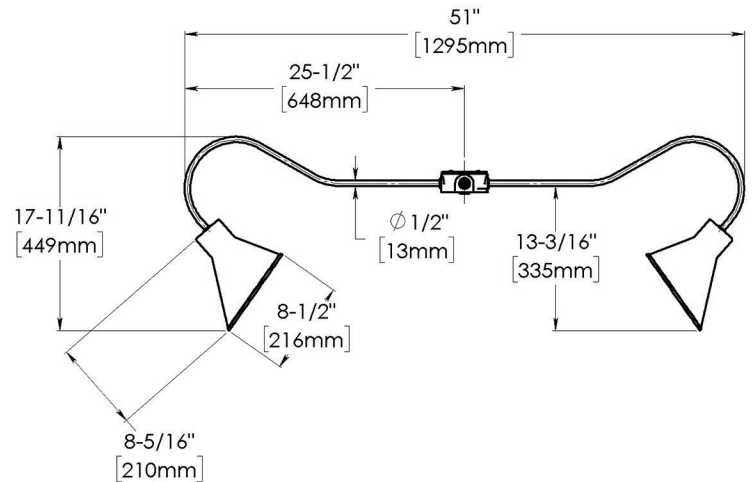

## ► Dimensions

## ► Options

Tête pivotante (SWS)

Ce luminaire est vendu sans lampe.  
Les spécifications et illustrations de ce document sont sujettes à modification sans préavis.  
Les illustrations et les couleurs mentionnées dans ce document sont à titre d'information seulement et ne représentent pas les couleurs réelles.