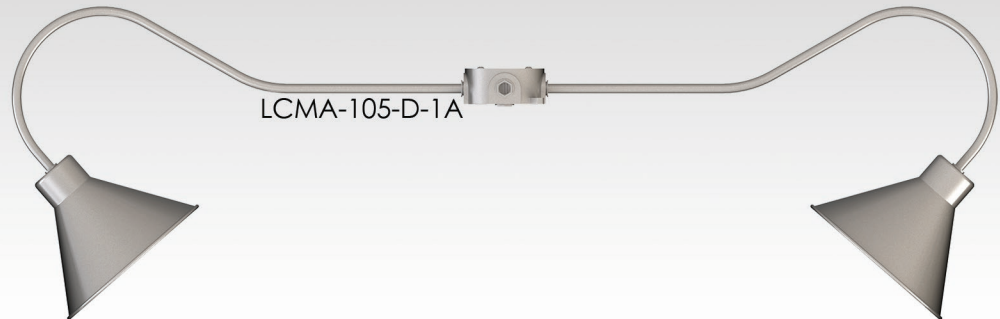

LCMA-105-D-1A

► Spécifications

Type de fixture: Éclairage d'enseigne
Abat-jour en aluminium

Source: Incandescent (IN) 100W A19

► Couleurs disponibles

Couleurs standards (sans frais supplémentaires)

Couleurs optionnelles (frais supplémentaires appliqués)

Disponibilité de couleurs personnalisées avec un code RAL ou Pantone (frais supplémentaires appliqués)

► Dimensions

► Options

Tête pivotante (SWS)

Ce luminaire est vendu sans lampe.
Les spécifications et illustrations de ce document sont sujettes à modification sans préavis.
Les illustrations et les couleurs mentionnées dans ce document sont à titre d'information seulement et ne représentent pas les couleurs réelles.