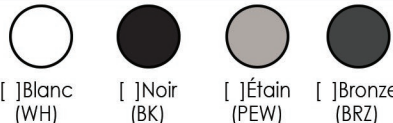

LCMA-105-D-1A

► Spécifications

Type de fixture: Éclairage d'enseigne
Abat-jour en aluminium

Source: Incandescent (IN) 100W A19

► Couleurs disponibles

Couleurs standards (sans frais supplémentaires)

Couleurs optionnelles (frais supplémentaires appliqués)

Disponibilité de couleurs personnalisées avec un code RAL ou Pantone (frais supplémentaires appliqués)

► Dimensions

► Options

Tête pivotante (SWS)

Ce luminaire est vendu sans lampe.
Les spécifications et illustrations de ce document sont sujettes à modification sans préavis.
Les illustrations et les couleurs mentionnées dans ce document sont à titre d'information seulement et ne représentent pas les couleurs réelles.