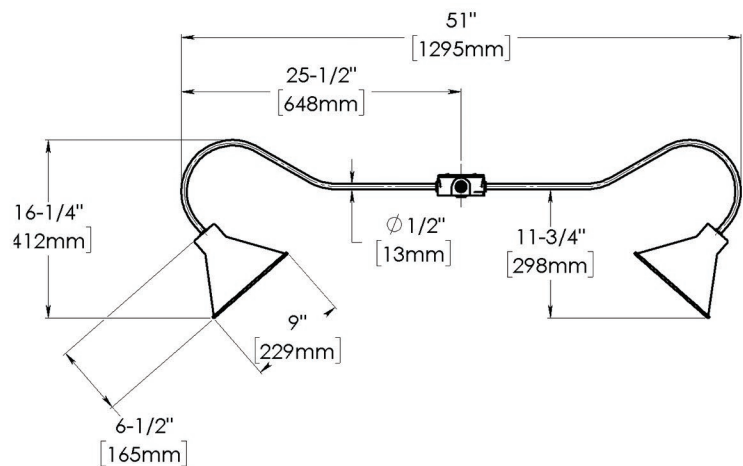

LCMA-105-D-1A

► Spécifications

Type de fixture: Éclairage d'enseigne
Abat-jour en aluminium

Source: Incandescent (IN) 100W A19

► Couleurs disponibles

Couleurs standards (sans frais supplémentaires)

Couleurs optionnelles (frais supplémentaires appliqués)

Disponibilité de couleurs personnalisées avec un code RAL ou Pantone (frais supplémentaires appliqués)

► Dimensions

► Options

Tête pivotante (SWS)

Ce luminaire est vendu sans lampe.
Les spécifications et illustrations de ce document sont sujettes à modification sans préavis.
Les illustrations et les couleurs mentionnées dans ce document sont à titre d'information seulement et ne représentent pas les couleurs réelles.