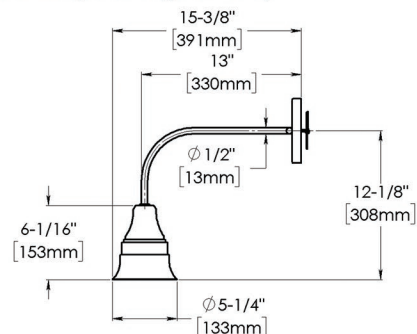

Disponibilité de couleurs personnalisées avec un code RAL ou Pantone (frais supplémentaires appliqués)

► Options

[] Tête pivotante (SWS)

► Choix de montage

[] Modèle LCMA-103-1A (Canapé fixé à plus de 12" de l'enseigne)

[] Modèle LCMA-103-1C (Canapé fixé à moins de 12" de l'enseigne)

[] Modèle LCMA-103-1H (Éclairage direct)

Ce luminaire est vendu sans lampe.
Les spécifications et illustrations de ce document sont sujettes à modification sans préavis.
Les illustrations et les couleurs mentionnées dans ce document sont à titre d'information seulement et ne représentent pas les couleurs réelles.