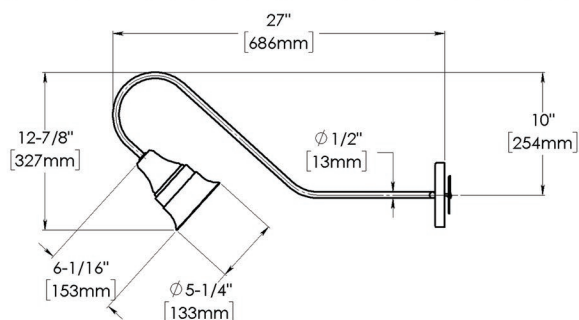

Disponibilité de couleurs personnalisées avec un code RAL ou Pantone (frais supplémentaires appliqués)

► Options

[] Tête pivotante (SWS)

► Choix de montage

[] Modèle LCMA-103-1A (Canapé fixé à plus de 12" de l'enseigne)

[] Modèle LCMA-103-1C (Canapé fixé à moins de 12" de l'enseigne)

[] Modèle LCMA-103-1H (Éclairage direct)

Ce luminaire est vendu sans lampe.
Les spécifications et illustrations de ce document sont sujettes à modification sans préavis.
Les illustrations et les couleurs mentionnées dans ce document sont à titre d'information seulement et ne représentent pas les couleurs réelles.