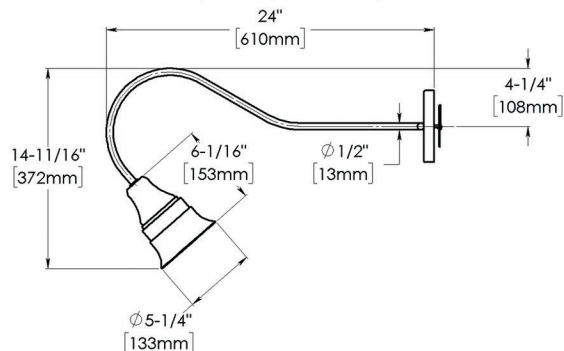

Disponibilité de couleurs personnalisées avec un code RAL ou Pantone (frais supplémentaires appliqués)

► Options

[] Tête pivotante (SWS)

► Choix de montage

[] Modèle LCMA-103-1A (Canapé fixé à plus de 12" de l'enseigne)

[] Modèle LCMA-103-1C (Canapé fixé à moins de 12" de l'enseigne)

[] Modèle LCMA-103-1H (Éclairage direct)

Ce luminaire est vendu sans lampe.
Les spécifications et illustrations de ce document sont sujettes à modification sans préavis.
Les illustrations et les couleurs mentionnées dans ce document sont à titre d'information seulement et ne représentent pas les couleurs réelles.