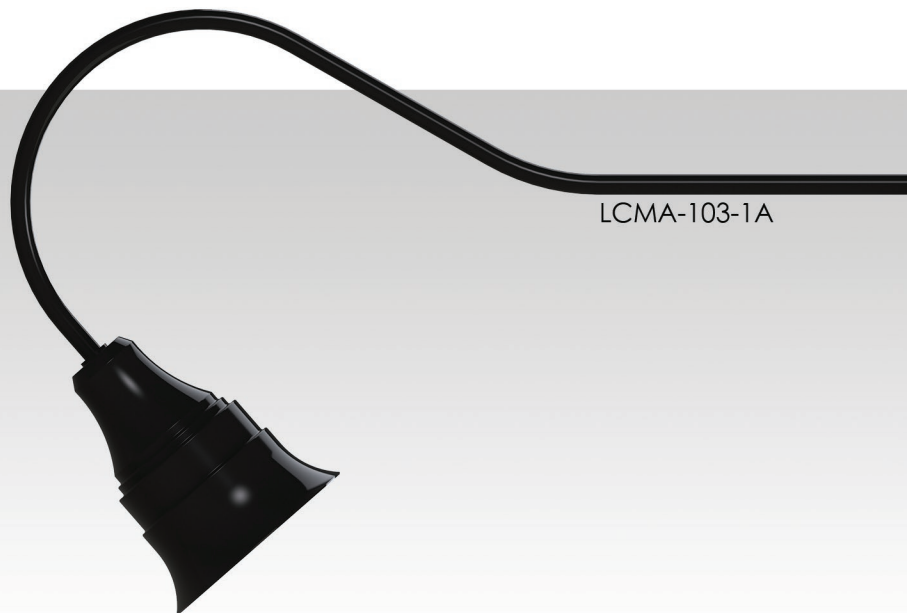

LCMA-103

► Spécifications

Type de fixture: Éclairage d'enseigne
Abat-jour en aluminium

Source: Incandescent (IN) 100W A19

► Couleurs disponibles

Couleurs standards (sans frais supplémentaires)

Couleurs optionnelles (frais supplémentaires appliqués)

Disponibilité de couleurs personnalisées avec un code RAL ou Pantone (frais supplémentaires appliqués)

► Options

[] Tête pivotante (SWS)

► Choix de montage

[] Modèle LCMA-103-1A (Canapé fixé à plus de 12" de l'enseigne)

[] Modèle LCMA-103-1C (Canapé fixé à moins de 12" de l'enseigne)

[] Modèle LCMA-103-1H (Éclairage direct)

Ce luminaire est vendu sans lampe.
Les spécifications et illustrations de ce document sont sujettes à modification sans préavis.
Les illustrations et les couleurs mentionnées dans ce document sont à titre d'information seulement et ne représentent pas les couleurs réelles.