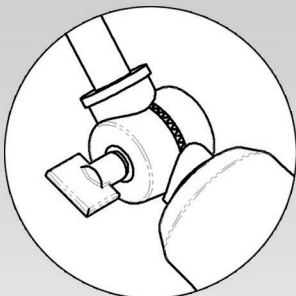

## ► Dimensions

## ► Options

Tête pivotante (SWS)

Ce luminaire est vendu sans lampe.  
Les spécifications et illustrations de ce document sont sujettes à modification sans préavis.  
Les illustrations et les couleurs mentionnées dans ce document sont à titre d'information seulement et ne représente pas les couleurs réelles.