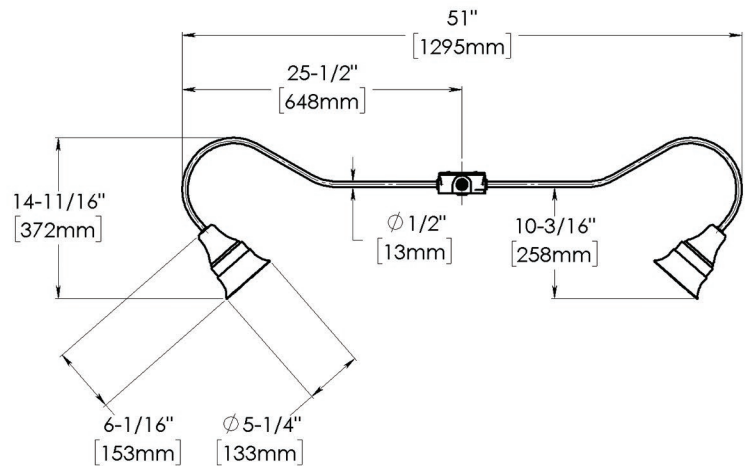

## ► Dimensions

## ► Options

Tête pivotante (SWS)

Ce luminaire est vendu sans lampe.  
Les spécifications et illustrations de ce document sont sujettes à modification sans préavis.  
Les illustrations et les couleurs mentionnées dans ce document sont à titre d'information seulement et ne représente pas les couleurs réelles.