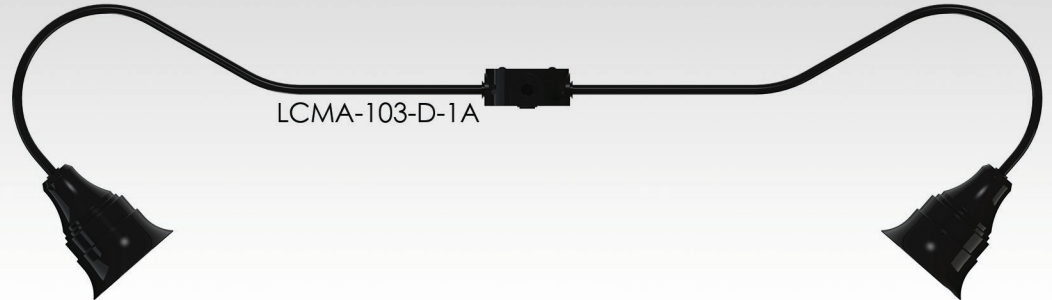

# LCMA-103-D-1A

## ► Spécifications

Type de fixture: Éclairage d'enseigne  
Abat-jour en aluminium

Source: Incandescent (IN) 100W A19

## ► Options

Tête pivotante (SWS)

Ce luminaire est vendu sans lampe.  
Les spécifications et illustrations de ce document sont sujettes à modification sans préavis.  
Les illustrations et les couleurs mentionnées dans ce document sont à titre d'information seulement et ne représente pas les couleurs réelles.