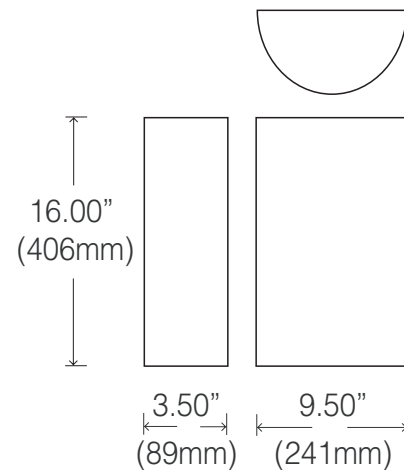

LCM-1016 (IN, CF)

Coul. / Color WH
 Diffuseur / Diffuser ACRYLIQUE WH / WH ACRYLIC
 Lampe / Lamp IN: 1 x 60W T10
 CF: 1 x 13W DTT - 4P
 CF: 1 x 18W - 26W TTT - 4P
 Ballast EB 120V

LCM-1040 (IN, CF)

Coul. / Color WH
 Diffuseur / Diffuser ACRYLIQUE WH / WH ACRYLIC
 Lampe / Lamp IN: 2 X 40W T10
 CF: 2 X 13W DTT - 4P
 CF: 2 X 18W - 26W TTT - 4P
 Ballast EB 120V

EX: LCM-1040-WH-2CF-13

POUR PLUS D'INFORMATION, VOIR LA SECTION TECHNIQUE
 FOR MORE INFORMATION, SEE THE TECHNICAL SECTION