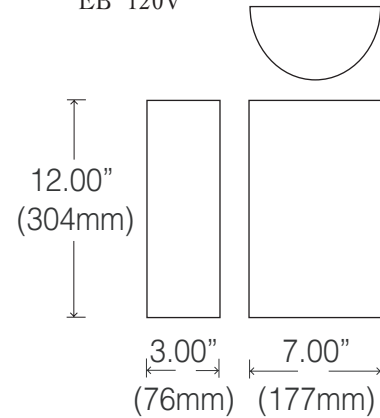

LCM-1016 (IN, CF)

Coul. / Color WH
 Diffuseur / Diffuser ACRYLIQUE WH / WH ACRYLIC
 Lampe / Lamp IN: 1 x 60W T10
 CF: 1 x 13W DTT - 4P
 CF: 1 x 18W - 26W TTT - 4P
 Ballast EB 120V

LCM-1040 (IN, CF)

Coul. / Color WH
 Diffuseur / Diffuser ACRYLIQUE WH / WH ACRYLIC
 Lampe / Lamp IN: 2 X 40W T10
 CF: 2 X 13W DTT - 4P
 CF: 2 X 18W - 26W TTT - 4P
 Ballast EB 120V

EX: LCM-1040-WH-2CF-13

POUR PLUS D'INFORMATION, VOIR LA SECTION TECHNIQUE
 FOR MORE INFORMATION, SEE THE TECHNICAL SECTION