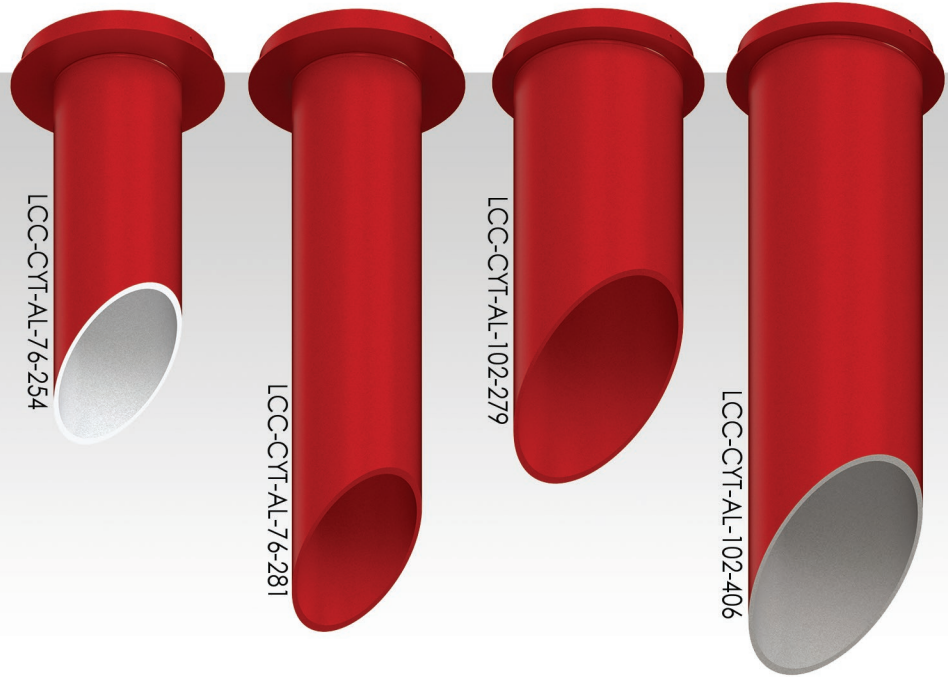

► Spécifications

Type de fixation: Plafonnier
Structure en aluminium

Modèle LCC-CYT-AL-76

Hauteur (C): 10", 15" [254mm, 381mm]
Source: Incandescent (IN) 50W PAR16

Modèle LCC-CYT-AL-102

Hauteur (C): 11", 16" [279mm, 406mm]
Source: Incandescent (IN) 50W PAR20

► Couleurs disponibles

Couleurs standards (sans frais supplémentaires)

Couleurs optionnelles (frais supplémentaires appliqués)

Disponibilité de couleurs personnalisées avec un code RAL ou Pantone (frais supplémentaires appliqués)

► Options

>Aucune option.

► Dimensions

[] Modèle LCC-CYT-AL-76

[] Modèle LCC-CYT-AL-102