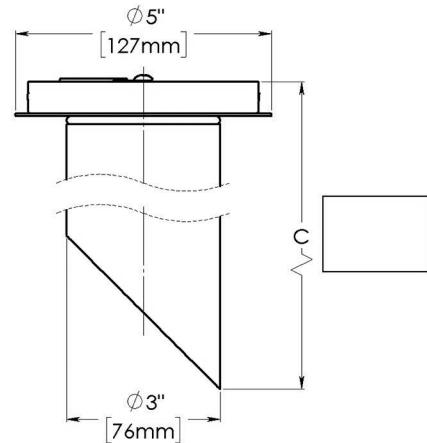

► Spécifications

Type de fixation: Plafonnier
Structure en aluminium

Modèle LCC-CYT-AL-76

Hauteur (C): 10", 15" [254mm, 381mm]
Source: Incandescent (IN) 50W PAR16

Modèle LCC-CYT-AL-102

Hauteur (C): 11", 16" [279mm, 406mm]
Source: Incandescent (IN) 50W PAR20

► Options

>Aucune option.

► Dimensions

[] Modèle LCC-CYT-AL-76

[] Modèle LCC-CYT-AL-102