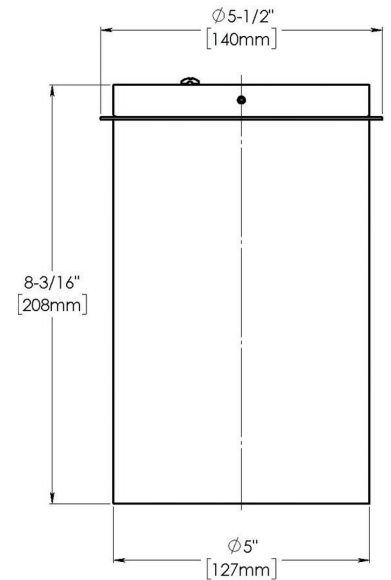

☐ Modèle LCC-CY-AY-127