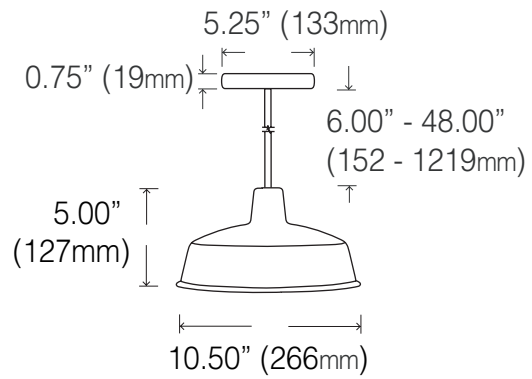

LCS-110-1 (IN)

Coul. / Color BE, BK, BR, BRG, BRZ, DB, DG,
LB, LG, PEW, RD, WH, Y, BA*
Lampe / Lamp IN: 100W A19
Tige / Stem 6"-12"-18"-24"-30"-36"-42"-48"

OPTIONS

WG

TIGE / STEM
13 mm (1/2")

6" - 48"

EX: LCS-110-1-DB-S30"