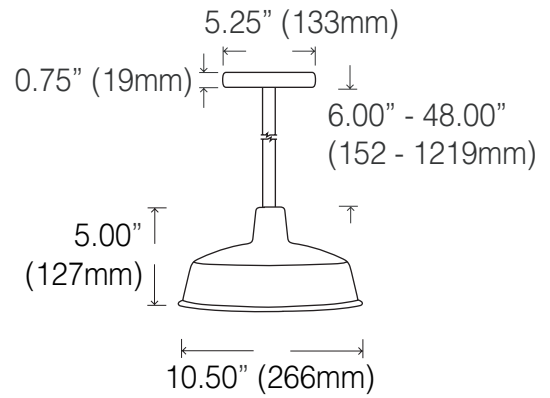

# LCS-110-2 (IN)

Coul. / Color BE, BK, BR, BRG, BRZ, DB, DG, LB, LG, PEW, RD, WH, Y, BA\*  
 Lampe / Lamp IN: 100W A19  
 Tige / Stem 6"-12"-18"-24"-30"-36"-42"-48"

## OPTIONS

WG

TIGE / STEM  
 22 mm (7/8") ← →  
 6" - 48" ↑ ↓

EX: LCS-110-2-BK-S24"

\* BA: SUR DEMANDE / BA: ON REQUEST

POUR PLUS D'INFORMATION, VOIR LA SECTION TECHNIQUE / FOR MORE INFORMATION, SEE THE TECHNICAL SECTION