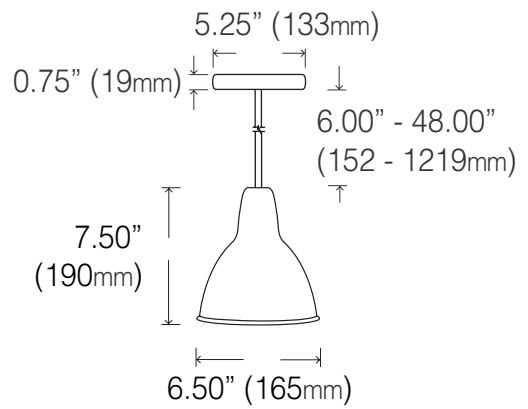

# LCS-109-1 (IN)

Coul. / Color BE, BK, BR, BRG, BRZ, DB, DG, LB, LG, PEW, RD, WH, Y, BA\*  
Lampe / Lamp IN: 100W A19  
Tige / Stem 6"-12"-18"-24"-30"-36"-42"-48"

## OPTIONS

**TIGE / STEM**  
13 mm (1/2") ← →  
6" - 48" ↓ ↑

\* BA: SURDEMANDE  
BA: ONREQUEST

• POUR PLUS D'INFORMATION, VOIR LA SECTION TECHNIQUE  
FORMOREINFORMATION, SEE THE TECHNICAL SECTION

EX: LCS-109-1-DG-S18"