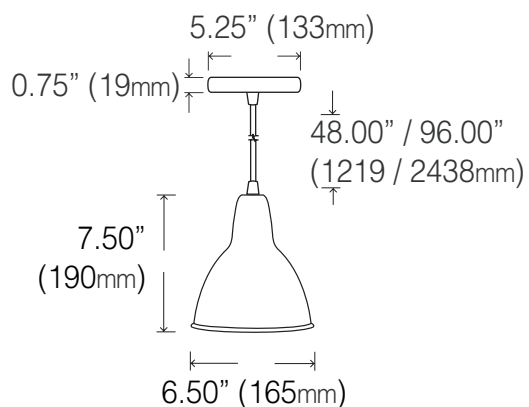

## LCS-109-SVT (IN)

Coul. / Color BE, BK, BR, BRG, BRZ, DB, DG,  
LB, LG, PEW, RD, WH, Y, BA\*  
Lampe / Lamp IN: 100W A19  
Fil / Cable 48" / 96"

## OPTIONS

CLR  
(clear cable)

SVT-BK / SVT-WH

\* BA: SURDEMANDE  
BA: ONREQUEST

- POUR UN FIL CLR, CHANGER LE CODE SVT PAR CLR  
FOR CLR CABLE, CHANGE SVT CODE TO CLR
  - 2 LONGUEURS STANDARD: 48" / 96"  
2 STANDARD LENGHTS: 48" / 96"
  - POUR PLUS D'INFORMATION, VOIR LA SECTION TECHNIQUE  
FOR MORE INFORMATION, SEE THE TECHNICAL SECTION
- EX: LCS-109-BRG-CLR-48"