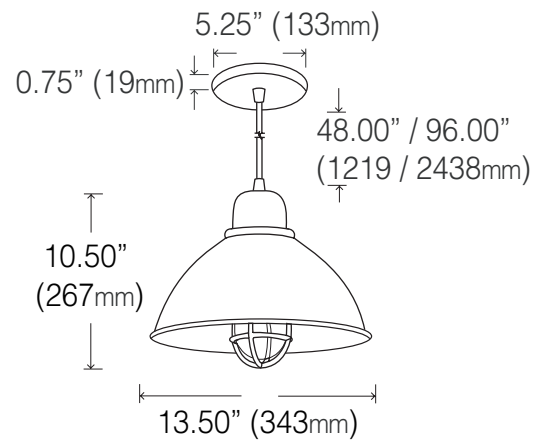

# LCS-107-GG-SVT (IN)

Coul. / Color BE, BK, BR, BRG, BRZ, DB, DG, LB, LG, PEW, RD, WH, Y  
Lampe / Lamp IN: 100W A19  
Fil / Cable 48" / 96"

## OPTIONS

CLR  
(clear cable)

SVT-BK / SVT-WH

- POUR UN FIL CLR, CHANGER LE CODE SVT PAR CLR  
FOR CLR CABLE, CHANGE SVT CODE TO CLR
  - 2 LONGUEURS STANDARD: 48" / 96"  
2 STANDARD LENGTHS: 48" / 96"
  - POUR PLUS D'INFORMATION, VOIR LA SECTION TECHNIQUE  
FOR MORE INFORMATION, SEE THE TECHNICAL SECTION
- EX: LCS-107-GG-BK-IN-SVT-BK-48"