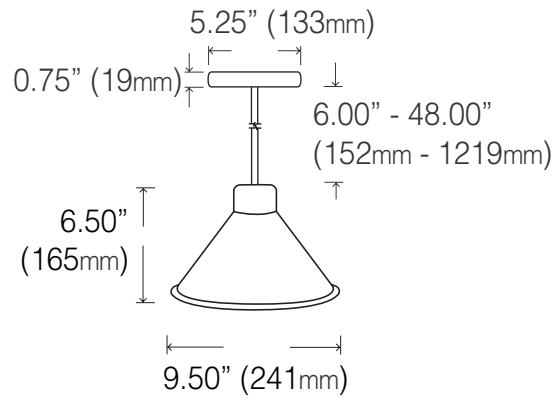

LCS-105-1 (IN)

Coul. / Color BE, BK, BR, BRG, BRZ, DB, DG,
LB, LG, PEW, RD, WH, Y, BA*
Lampe / Lamp IN: 100W A19
Tige / Stem 6"-12"-18"-24"-30"-36"-42"-48"

OPTIONS

TIGE / STEM
13 mm (1/2") $\leftarrow \rightarrow$
6" - 48" \updownarrow