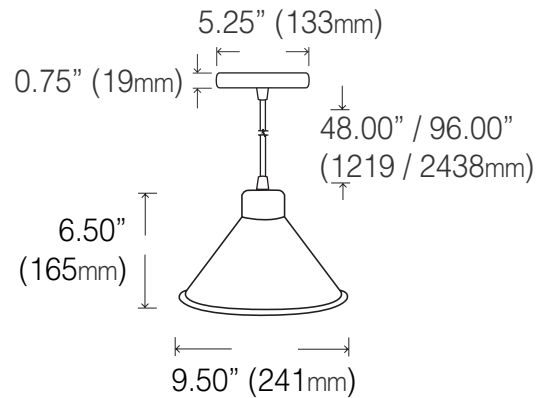

# LCS-105-SVT (IN)

Coul. / Color BE, BK, BR, BRG, BRZ, DB, DG,  
LB, LG, PEW, RD, WH, Y, BA\*  
Lampe / Lamp IN: 100W A19  
Fil / Cable 48" / 96"

## OPTIONS

CLR  
(clear cable)

SVT-BK / SVT-WH

\* BA: SURDEMANDE  
BA: ONREQUEST

- POUR UN FIL CLR, CHANGER LE CODE SVT PAR CLR  
FOR CLR CABLE, CHANGE SVT CODE TO CLR
- 2 LONGUEURS STANDARD: 48" / 96"  
2 STANDARD LENGTHS: 48" / 96"
- POUR PLUS D'INFORMATION, VOIR LA SECTION TECHNIQUE  
FORMOREINFORMATION, SEE THE TECHNICAL SECTION