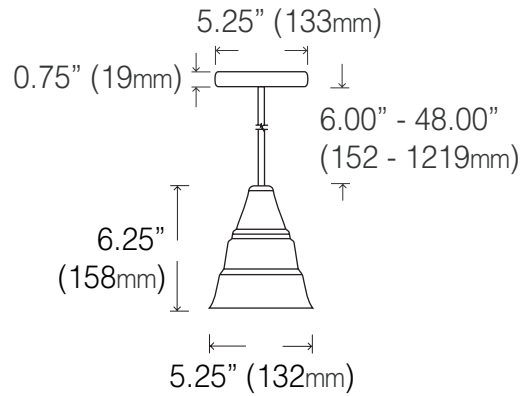

# LCS-103-1 (IN)

Coul. / Color BE, BK, BR, BRG, BRZ, DB, DG, LB, LG, PEW, RD, WH, Y, BA\*  
Lampe / Lamp IN: 100W A19  
Tige / Stem 6"-12"-18"-24"-30"-36"-42"-48"

## OPTIONS

**TIGE / STEM**  
13 mm (1/2") ← →  
6" - 48" ↓ ↑

\* BA: SURDEMANDE  
BA: ONREQUEST

• POUR PLUS D'INFORMATION, VOIR LA SECTION TECHNIQUE  
FORMOREINFORMATION, SEE THE TECHNICAL SECTION

EX: LCS-103-1-PEW-S24"