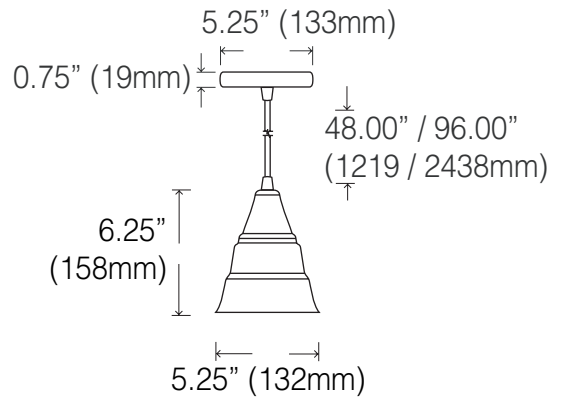

# LCS-103-SVT (IN)

Coul. / Color BE, BK, BR, BRG, BRZ, DB, DG, LB, LG, PEW, RD, WH, Y, BA\*  
Lampe / Lamp IN: 100W A19  
Fil / Cable 48" / 96"

## OPTIONS

CLR  
(clear cable)

SVT-BK / SVT-WH

\* BA: SURDEMANDE  
BA: ONREQUEST

- POUR UN FIL CLR, CHANGER LE CODE SVT PAR CLR  
FOR CLR CABLE, CHANGE SVT CODE TO CLR
  - 2 LONGUEURS STANDARD: 48" / 96"  
2 STANDARD LENGTHS: 48" / 96"
  - POUR PLUS D'INFORMATION, VOIR LA SECTION TECHNIQUE  
FOR MORE INFORMATION, SEE THE TECHNICAL SECTION
- EX: LCS-103-PEW-SVT-WH-48"