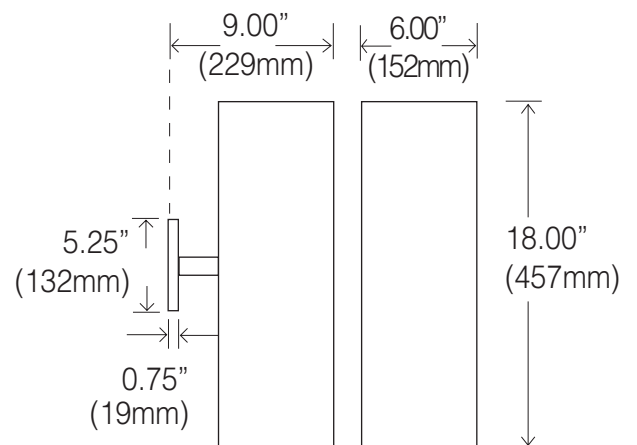

LCM-UD-38 (IN)

Coul. / Color BK, BRZ, PEW, WH
Lampe / Lamp IN: 2 X 150W PAR38

OPTIONS

CG
(cover glass)

- VERRE PROTECTEUR POUR USAGE EXTÉRIEUR
PROTECTOR GLASS FOR OUTDOOR
- POUR PLUS D'INFORMATION, VOIR LA SECTION TECHNIQUE
FORMOREINFORMATION, SEE THE TECHNICAL SECTION

EX: LCM-UD-38-BK-CG